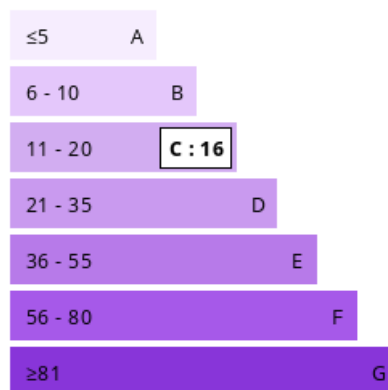

Émission de gaz à effet de serre

Faible émission de GES

Forte émission de GES (kg CO2/m².an)