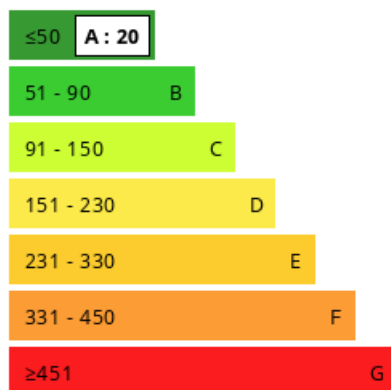

Consommations énergétiques

Logement économe

Logement énergivore (kWh/m².an)