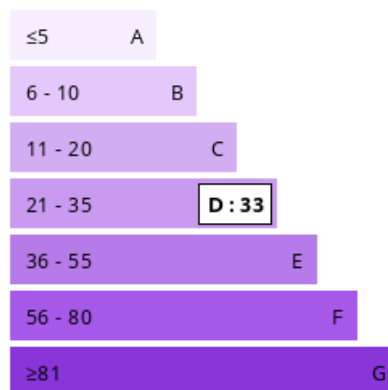

Émission de gaz à effet de serre

Faible émission de GES

Forte émission de GES (kg CO2/m².an)