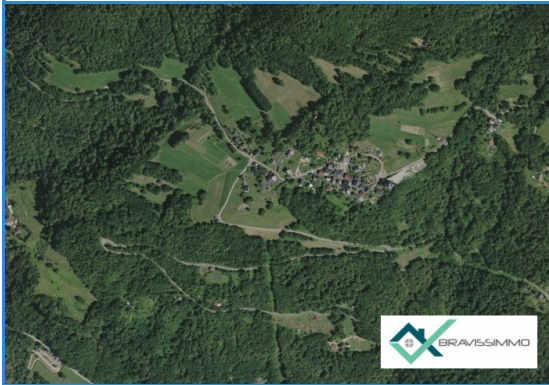

Nous contacter

 02 ha 63 a  
76 ca Bonvillaret

Superficie du terrain 02 ha 63 a 76 ca

**Référence VT028, Mandat N°1618 VENDU EN TOTALITÉ**

Terrains autour de Bonvillaret - Au total 26376 m2

Vendu en entier - ou vendu par lots -

Lot 1 Varey - Combe Thomas 4512 m2 soit 250 € +  
Hon.150€ (offre en cours)Lot 2 La Berre - Cachette = 3576 m2 = 230€ + Hon. 140€  
(offre en cours)Lot 3 Rocasset - Le Senalière 6802 m2 = 450€ + Hon. 250€  
(offre en cours)Lot 4 Parrele -Rebatan- Pré Bugnier 4565 m2 = 230€ +  
Hon. 140€ (offre en cours)Lot 5 Plan du Biollay Côte Bon vin 2071m2 = 150€ + Hon.  
90€ (offre en cours)Lot 7 L'Épinaz - Dans les ruisseaux - Le Planey 2028 m2 =  
110€ + Hon. 100€ (offre en cours)Lot 9 Les Molliets 2672 m2 = 150€ + 90€ hon. (offre en  
cours)